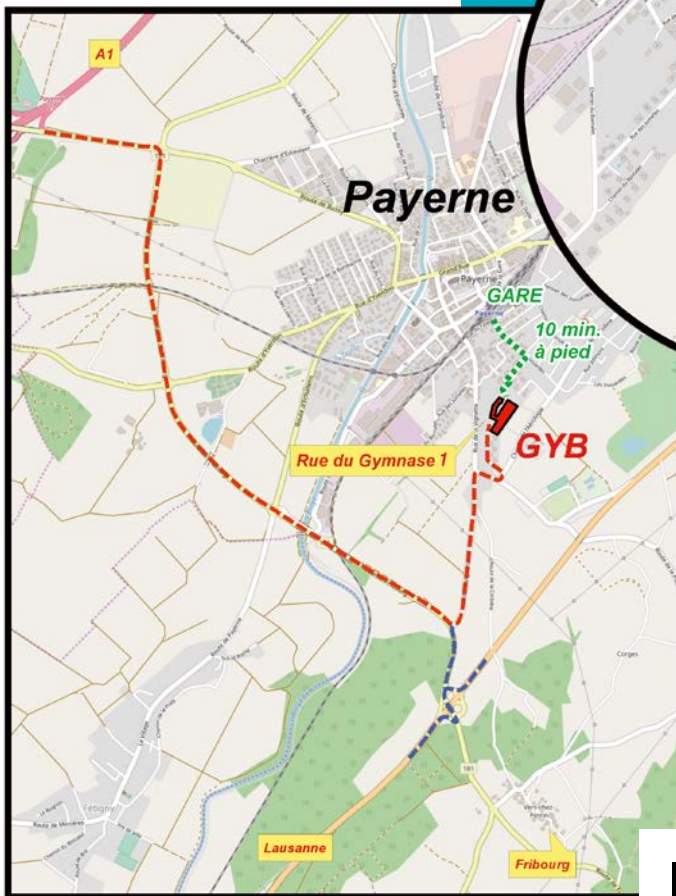

PLAN D'ACCÈS ◀ ▶ ORTSPLAN

PARKING GRATUIT ◀ ▶ GRATIS PARKPLÄTZE

GYB ▶ RUE DU GYMNASSE 1 ▶ 1530 PAYERNE