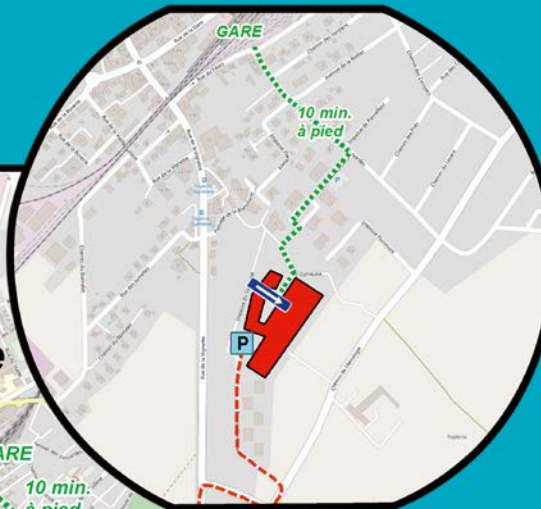

# PLAN D'ACCÈS ◀ ▶ ORTSPLAN

PARKING GRATUIT ◀ ▶ GRATIS PARKPLÄTZE

GYB ▶ RUE DU GYMNASSE 1 ▶ 1530 PAYERNE

GOOGLE MAP ▶▶▶▶▶▶  
(SCANNER OU CLIQUER LE CODE)

**Boucherie - Charcuterie**  
**Alain Fischer**  
**Service traiteur**

## EN TRANSPORTS PUBLICS

Se situe à 10 minutes à pied de la gare de Payerne.